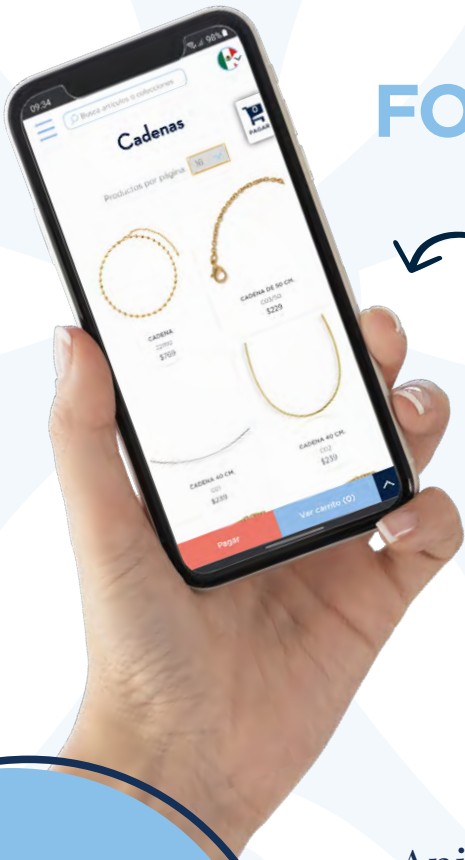

Teletón
Fundación

NICE ORGULLOSO
PATROCINADOR TELETÓN
2021

*¡Obtener tu auto,
nunca había sido tan sencillo!*

NICE AUTOS 2021

Kia Rio

Renault Captur

Kia Soul

Renault Kwid

Una estrategia más para **FORTALECER TU NEGOCIO**

Comparte con todos tus clientes esta herramienta. Solo basta que escanees cualquiera de los códigos QR para que tengas acceso inmediato a las diferentes líneas de productos.