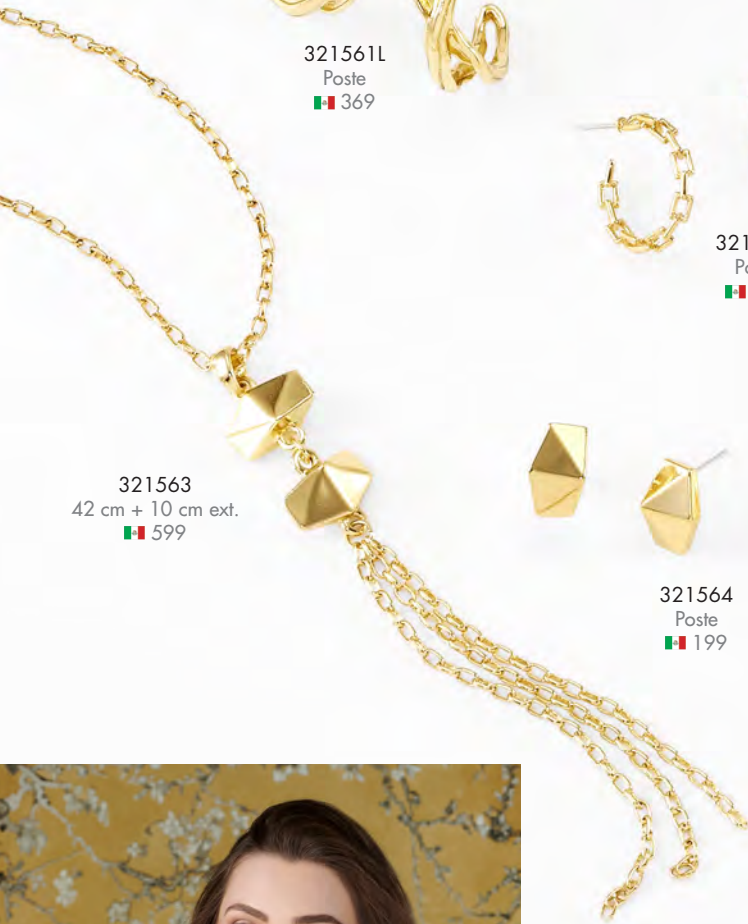

321563
42 cm + 10 cm ext.
🇮🇹 599