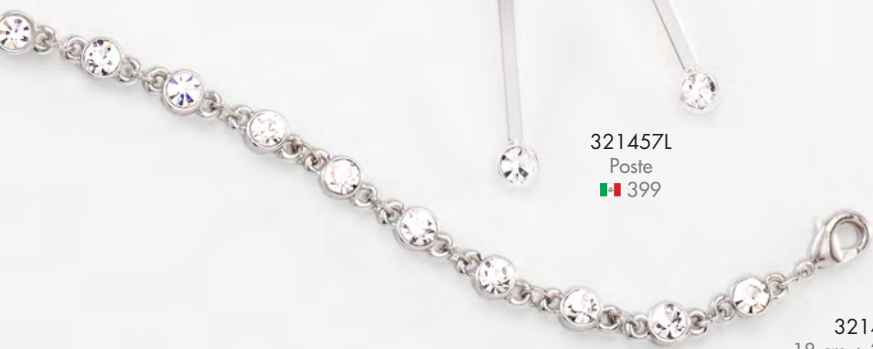

321453L
DIAMONICE^{MR}
Poste
🇮🇹 219

321454
DIAMONICE^{MR}
Poste
🇮🇹 249

321456
DIAMONICE^{MR}
Poste
🇮🇹 289

321457L
Poste
🇮🇹 399

321458
18 cm + 2 cm ext.
🇮🇹 369

Piedras de cristal y/o Diamonice.
Joyería con 4 baños de oro de 18 kilates, rodio, platino o cobalto.
*El tono del color de las piedras o perlas puede variar.