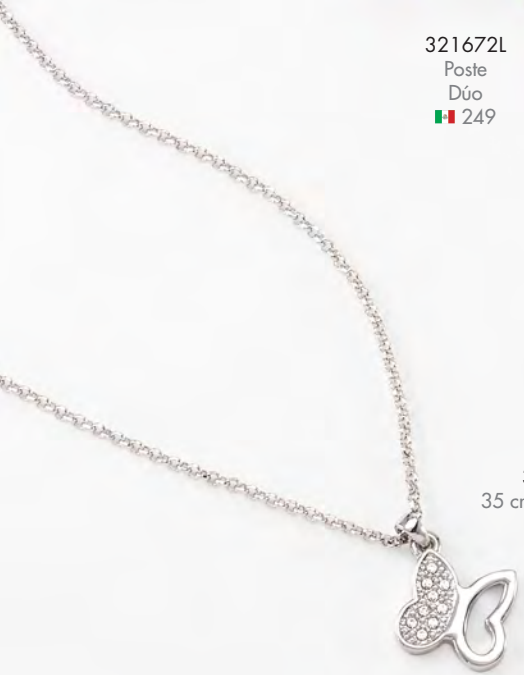

3216610
Poste
Dúo
🇮🇹 229

321669
Poste
🇮🇹 189

* 321671
35 cm + 4 cm ext.
🇮🇹 349

321672L
Poste
Dúo
🇮🇹 249

* 321673
35 cm + 4 cm ext.
🇮🇹 369

321674
13 cm + 2 cm ext.
🇮🇹 369

321675
35 cm + 4 cm ext.
🇮🇹 399

DIAMONICE^{MR}