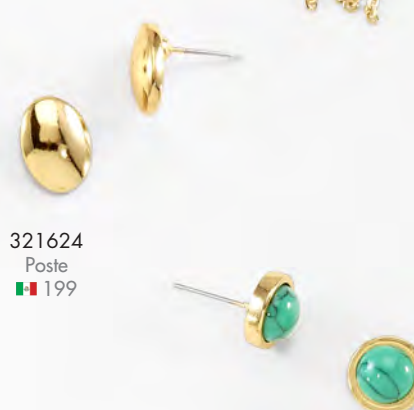

* 321604L
DIAMONICE^{MR}
Poste
🇮🇹 299

* 321607L
Ajustable
🇮🇹 329

321606
Poste
🇮🇹 419

321621
42 cm + 3 cm ext.
🇮🇹 699

321622
Poste
🇮🇹 449

321623
42 cm + 10 cm ext.
🇮🇹 369

321624
Poste
🇮🇹 199

* 321625L
Poste
🇮🇹 159