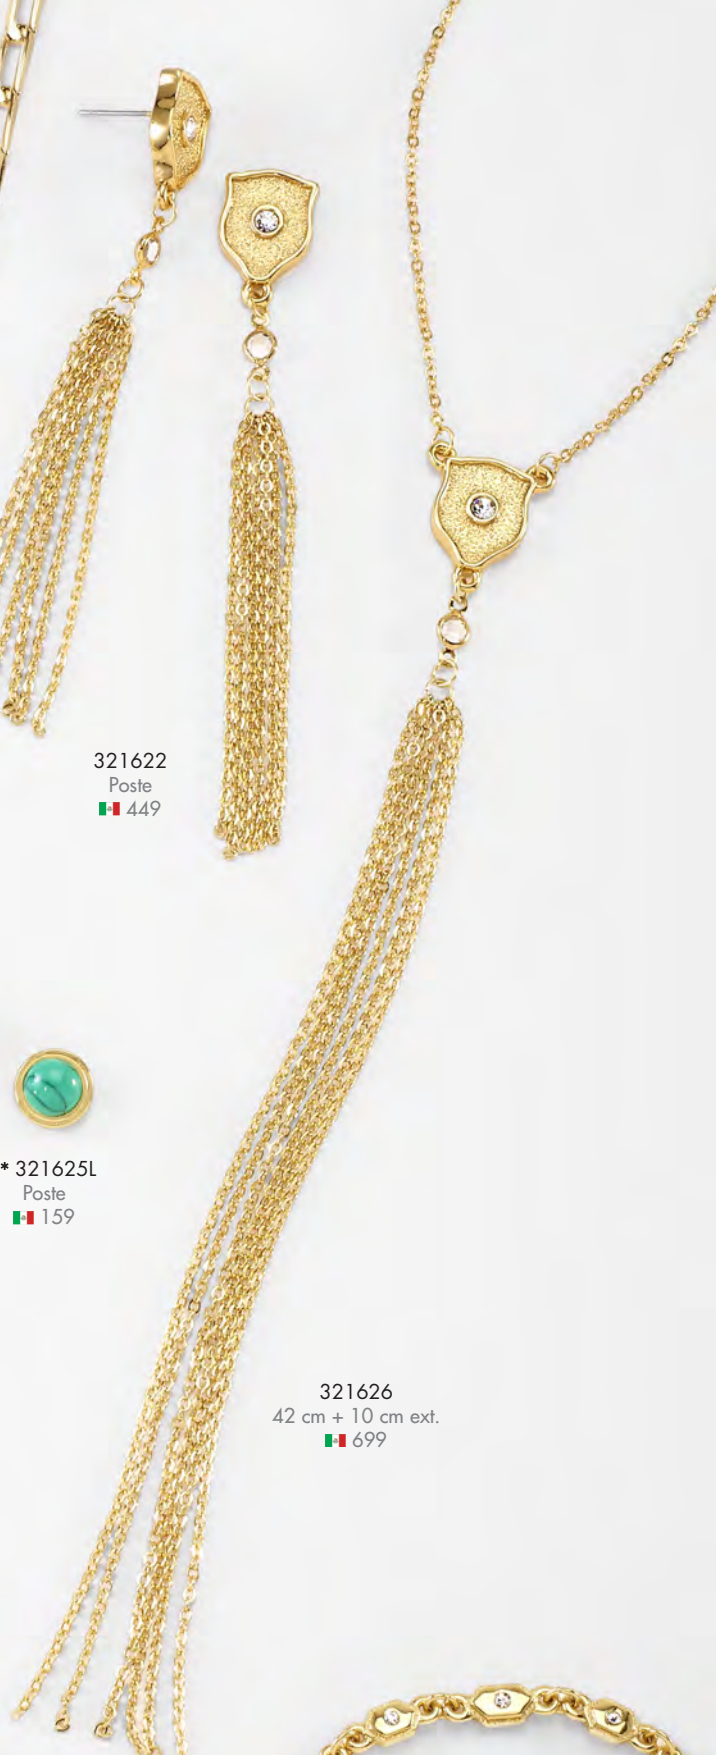

321622
Poste
🇮🇹 449

321626
42 cm + 10 cm ext.
🇮🇹 699

3216210
17 cm + 4 cm ext.
🇮🇹 369

Piedras de cristal y/o Diamonice.
Joyería con 4 baños de oro de 18 kilates, rodio, platino o cobalto.
*El tono del color de las piedras o perlas puede variar.